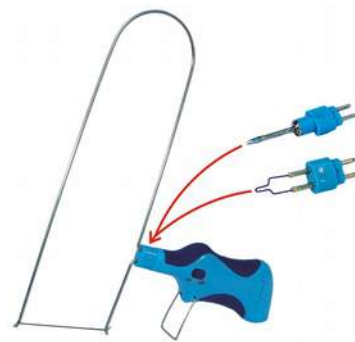

ST-10305 Kit escuela Multi-herramientas.